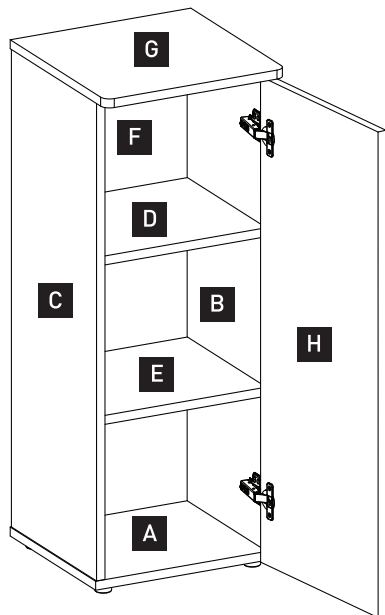

CURVE 44

+ INFO
WWW.AQUATLANTIS.COM

16mm

Certifique-se que instala o móvel numa superfície completamente plana
Make sure to install the cabinet on a completely flat surface
Le meuble doit être installé sur une surface totalement plane

Dimensões
Dimensions
34,3 x 34,4 x 90cm

≈30 min

A 30,9 x 34,3cm
B 30,8 x 85,3cm
C 30,8 x 85,3cm
D 28,5 x 30,7cm

E 28,5 x 30,7cm
F 30,7 x 75,3cm
G 34,3 x 34,4cm
H 34,3 x 86,6cm

Equipamento Incluído
Included Equipment
Équipement Inclus