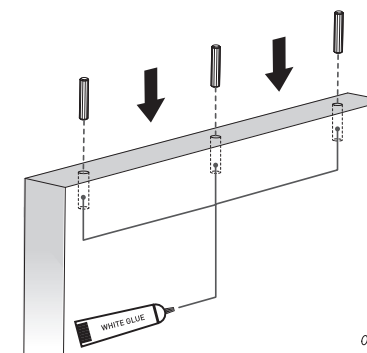

Dimensões
Dimensions
34,3 x 34,4 x 90cm

≈30 min

A 30,9 x 34,3cm
B 30,8 x 85,3cm
C 30,8 x 85,3cm
D 28,5 x 30,7cm

E 28,5 x 30,7cm
F 30,7 x 75,3cm
G 34,3 x 34,4cm
H 34,3 x 86,6cm

Equipamento Incluído
Included Equipment
Équipement Inclus

Equipamento Não Incluído
Equipment Not Included
Équipement Non Inclus

1

x4

2

x28

3

4

5