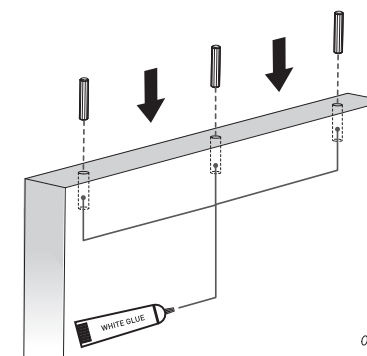

Dimensões
Dimensions
29,9 x 30,2 x 90cm

≈30 min

A 26,8 x 29,9cm
B 26,7 x 85,3cm
C 26,7 x 85,3cm
D 26,3 x 24,4cm

E 26,3 x 24,4cm
F 26,3 x 75,3cm
G 29,9 x 30,2cm
H 29,9 x 86,6cm

Equipamento Incluído
Included Equipment
Équipement Inclus

Equipamento Não Incluído
Equipment Not Included
Équipement Non Inclus

1

x4

2

x28

3

4

5