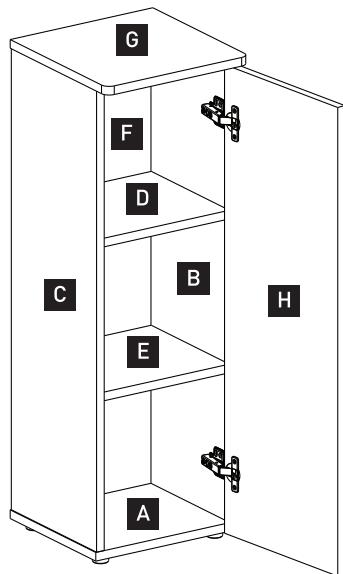

CURVE 30

+ INFO
WWW.AQUATLANTIS.COM

16mm

Certifique-se que instala o móvel numa superfície completamente plana
Make sure to install the cabinet on a completely flat surface
Le meuble doit être installé sur une surface totalement plane

Dimensões
Dimensions
29,9 x 30,2 x 90cm

≈30 min

A 26,8 x 29,9cm
B 26,7 x 85,3cm
C 26,7 x 85,3cm
D 26,3 x 24,4cm

E 26,3 x 24,4cm
F 26,3 x 75,3cm
G 29,9 x 30,2cm
H 29,9 x 86,6cm

Equipamento Incluído
Included Equipment
Équipement Inclus

Equipamento Não Incluído
Equipment Not Included
Équipement Non Inclus

1

x4

2

x28

3

4

5