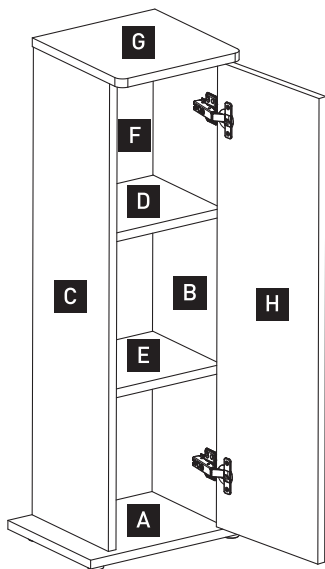

CURVE 20

+ INFO
WWW.AQUATLANTIS.COM

16mm

Certifique-se que instala o móvel numa superfície completamente plana
Make sure to install the cabinet on a completely flat surface
Le meuble doit être installé sur une surface totalement plane

Dimensões
Dimensions
29,5 x 35.4 x 90cm

≈30 min

A 35,4 x 29,5cm
B 22,7 x 85,3cm
C 22,7 x 85,3cm
D 22,1 x 20,4cm

E 22,1 x 20,4cm
F 22,1 x 75,3cm
G 25,7 x 26,2cm
H 25,7 x 84,8cm

Equipamento Incluído Included Equipment Équipement Inclus