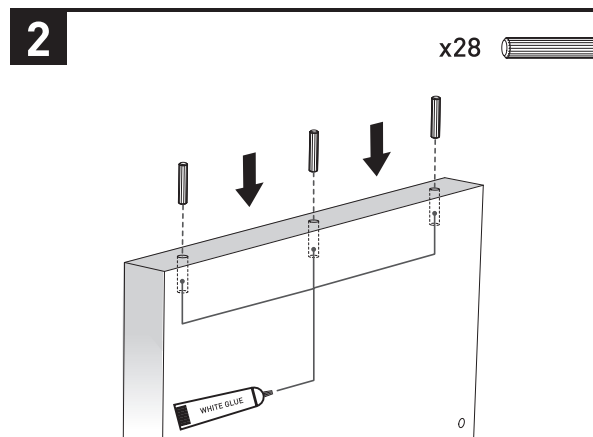

Equipamento Não Incluído Equipment Not Included Équipement Non Inclus