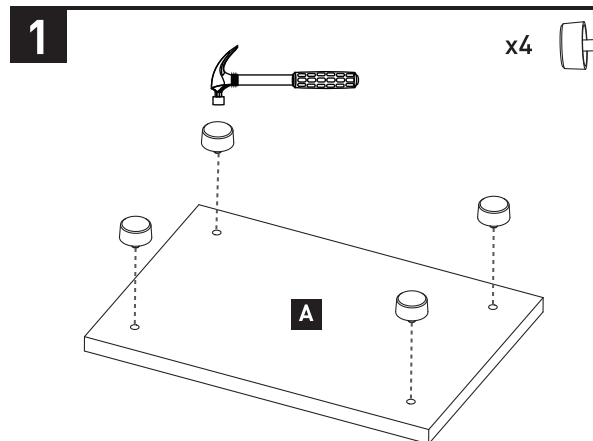

Dimensões
Dimensions
29,5 x 35.4 x 90cm

≈30 min

A 35,4 x 29,5cm
B 22,7 x 85,3cm
C 22,7 x 85,3cm
D 22,1 x 20,4cm

E 22,1 x 20,4cm
F 22,1 x 75,3cm
G 25,7 x 26,2cm
H 25,7 x 84,8cm

Equipamento Incluído Included Equipment Équipement Inclus

- x1 WHITE GLUE
- x28
- x8 3,5x16 mm
- x4
- x2

FR
Pensez à
donner ou
recycler.

Association
OU

Magasin
OU

Déchèterie

<https://quefairemesdechets.fr>

Equipamento Não Incluído Equipment Not Included Équipement Non Inclus