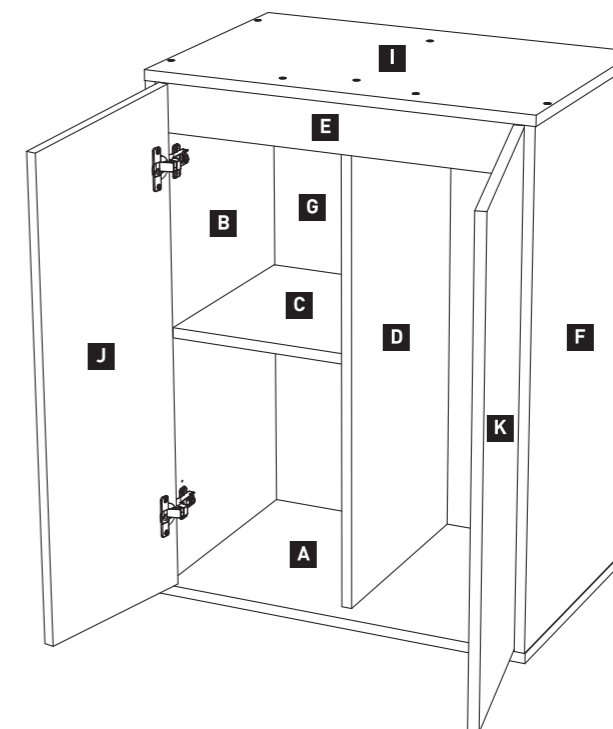

# SPLENDID 60

+ INFO WWW.AQUATLANTIS.COM

V4 - 12/21

16mm

Certifique-se que instala o móvel numa superfície completamente plana  
Make sure to install the cabinet on a completely flat surface  
Le meuble doit être installé sur une surface totalement plane

Dimensões  
Dimensions  
60,2 x 39,7 x 83cm

<b>A</b> 60,2 x 39,7cm	<b>D</b> 78,3 x 35,9cm	<b>G</b> 78,3 x 18cm	<b>J</b> 77,8 x 28cm
<b>B</b> 78,3 x 39,7cm	<b>E</b> 56,8 x 9cm	<b>H</b> 78,3 x 18cm	<b>K</b> 77,8 x 28cm
<b>C</b> 33,7 x 27,5cm	<b>F</b> 78,3 x 39,7cm	<b>I</b> 60,2 x 39,7cm	

Equipamento Incluído  
Included Equipment  
Équipement Inclus

- x1  WHITE GLUE
- x34 
- x1 
- x14 
- x16  3,5x16mm

- x11 
- x4 

Equipamento Não Incluído  
Equipment Not Included  
Équipement Non Inclus