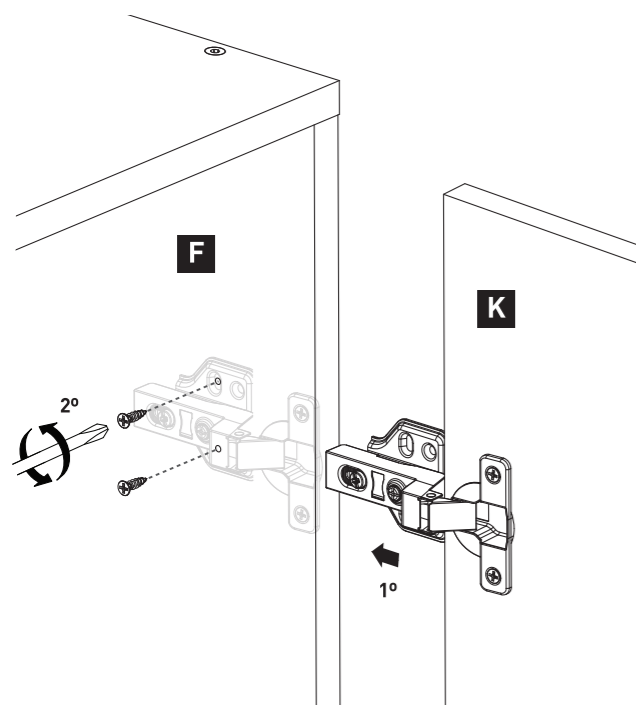

13

 x8  
3,5x16mm

14

# SPLENDID 60

+ INFO WWW.AQUATLANTIS.COM

V4 - 12/21

16mm

Certifique-se que instala o móvel numa superfície completamente plana  
Make sure to install the cabinet on a completely flat surface  
Le meuble doit être installé sur une surface totalement plane

Dimensões  
Dimensions  
60,2 x 39,7 x 83cm

<b>A</b> 60,2 x 39,7cm	<b>D</b> 78,3 x 35,9cm	<b>G</b> 78,3 x 18cm	<b>J</b> 77,8 x 28cm
<b>B</b> 78,3 x 39,7cm	<b>E</b> 56,8 x 9cm	<b>H</b> 78,3 x 18cm	<b>K</b> 77,8 x 28cm
<b>C</b> 33,7 x 27,5cm	<b>F</b> 78,3 x 39,7cm	<b>I</b> 60,2 x 39,7cm	