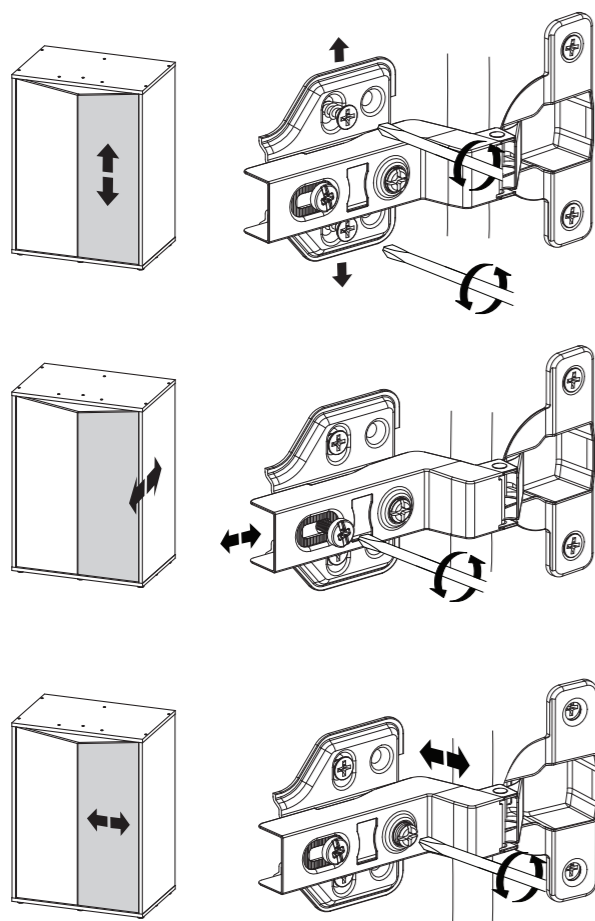

13

 x8  
3,5x16mm

14

# SPLENDID 60

+ INFO WWW.AQUATLANTIS.COM

V4 - 12/21

16mm

Certifique-se que instala o móvel numa superfície completamente plana  
Make sure to install the cabinet on a completely flat surface  
Le meuble doit être installé sur une surface totalement plane

Dimensões  
Dimensions  
60,2 x 39,7 x 83cm

<b>A</b> 60,2 x 39,7cm	<b>D</b> 78,3 x 35,9cm	<b>G</b> 78,3 x 18cm	<b>J</b> 77,8 x 28cm
<b>B</b> 78,3 x 39,7cm	<b>E</b> 56,8 x 9cm	<b>H</b> 78,3 x 18cm	<b>K</b> 77,8 x 28cm
<b>C</b> 33,7 x 27,5cm	<b>F</b> 78,3 x 39,7cm	<b>I</b> 60,2 x 39,7cm	